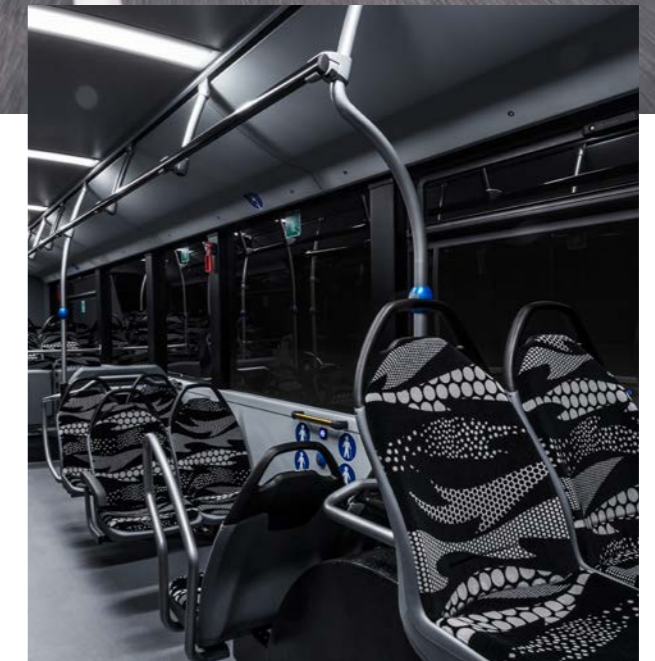

eCITARO

1 : 87, fabricant : Rietze Automodelle

■ Coloris : platine argent B6 600 4170

CITARO HYBRID

1 : 87, fabricant : Rietze Automodelle

■ Coloris : platine argent B6 600 4171

**AUTOBUS DE LIGNE
CITARO (EURO 6)**

1 : 87, fabricant : Rietze Automodelle

■ Coloris : or perle B6 600 9038

CITARO NGT (EURO 6)

1 : 87, fabricant : Rietze Automodelle

■ Coloris : bleu B6 600 9039

TOURISMO SAFETY COACH

1 : 87, fabricant : AWM Automodelle

■ Coloris : jaune Yellowstone B6 600 4209

**NEXT STOP,
YOUR HOME.**