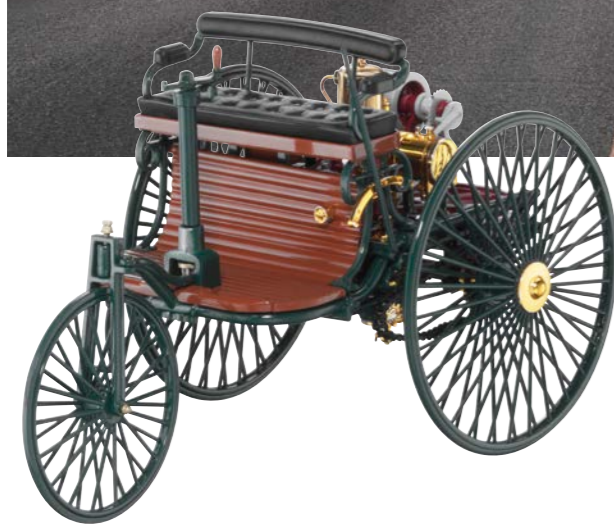

AN ICON WAS BORN AND NEVER FORGOTTEN.

VOITURE A MOTEUR BREVETEE BENZ (1886)

1 : 18, fabricant : Norev

■ Coloris : vert B6 604 1415